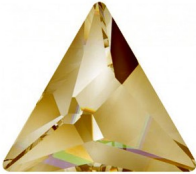

Swarovski, Preciosa Flat Backs No Hotfix

Swarovski 2721 Asymmetric Triangle

Méret

MM 25,0

Szín

 Crystal Golden Shadow F (001 GSHA)

 Crystal Red Magma F (001 REDM)