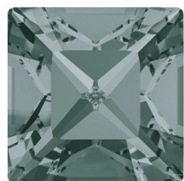

Swarovski Kristályok

Swarovski 4428 XILION Square

Szín

 Crystal AB F (001 AB)	<input type="checkbox"/>	
 Crystal Golden Shadow F (001 GSHA)	<input type="checkbox"/>	<input type="checkbox"/>
 Black Diamond F (215) sz: 45	<input type="checkbox"/>	
 Emerald F (205) sz: 65		<input type="checkbox"/>
 Light Siam F (227) sz: 117		<input type="checkbox"/>
 Rose F (209) sz: 161		<input type="checkbox"/>
 Siam F (208) sz: 179		<input type="checkbox"/>