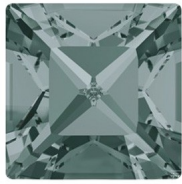

Swarovski Fancy Stones

Swarovski 4428 XILION Square

Szín

Szín	MM 5,0	MM 8,0
Crystal AB F (001 AB)	<input type="checkbox"/>	<input type="checkbox"/>
Crystal Golden Shadow F (001 GSHA)	<input type="checkbox"/>	<input type="checkbox"/>
Black Diamond F (215)	<input type="checkbox"/>	<input type="checkbox"/>
Emerald F (205)	<input type="checkbox"/>	<input type="checkbox"/>
Light Siam F (227)	<input type="checkbox"/>	<input type="checkbox"/>
Rose F (209)	<input type="checkbox"/>	<input type="checkbox"/>
Siam F (208)	<input type="checkbox"/>	<input type="checkbox"/>
White Opal F (234)	<input type="checkbox"/>	<input type="checkbox"/>