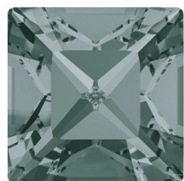

Swarovski Kristályok

Swarovski 4428 XILION Square

Szín

 Crystal AB F (001 AB)	<input type="checkbox"/>	<input type="checkbox"/>
 Crystal Golden Shadow F (001 GSHA)	<input type="checkbox"/>	<input type="checkbox"/>
 Black Diamond F (215) sz: 45	<input type="checkbox"/>	<input type="checkbox"/>
 Emerald F (205) sz: 65	<input type="checkbox"/>	<input type="checkbox"/>
 Light Siam F (227) sz: 117	<input type="checkbox"/>	<input type="checkbox"/>
 Rose F (209) sz: 161	<input type="checkbox"/>	<input type="checkbox"/>
 Siam F (208) sz: 179	<input type="checkbox"/>	<input type="checkbox"/>