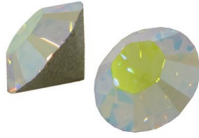

# Swarovski Kúposhátú kristályok

Swarovski 1357 Briliáns

1 / 1

Méret	SS 29	SS 45	MM 20,0	MM 50,0
Crystal F (001)		■		
Crystal U (001)		■		
Crystal CAL V SI (001 CAVSI)			■	■
Crystal Golden Shadow F (001 GSHA)		■		
Jet Hematite F (280 HEM)		■		
Amethyst F (204)		■		
Light Amethyst F (212) sz: 93	■			
Light Colorado Topaz F (246) sz: 99	■	■		
Siam F (208) sz: 179		■		
Tanzanite F (539) sz: 199		■		

Szín
Crystal F (001)
Crystal U (001)
Crystal CAL V SI (001 CAVSI)
Crystal Golden Shadow F (001 GSHA)
Jet Hematite F (280 HEM)
Amethyst F (204)
Light Amethyst F (212) sz: 93
Light Colorado Topaz F (246) sz: 99
Siam F (208) sz: 179
Tanzanite F (539) sz: 199