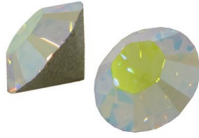

Swarovski Kúposhátú kristályok

Swarovski 1357 Briliáns

1 / 1

Méret	SS 29	SS 45	MM 20,0	MM 50,0
Crystal F (001)		■		
Crystal U (001)		■		
Crystal CAL V SI (001 CAVSI)			■	■
Crystal Golden Shadow F (001 GSHA)		■		
Jet Hematite F (280 HEM)		■		
Amethyst F (204)		■		
Light Amethyst F (212) sz: 93	■			
Light Colorado Topaz F (246) sz: 99	■	■		
Siam F (208) sz: 179		■		
Tanzanite F (539) sz: 199		■		

Szín
Crystal F (001)
Crystal U (001)
Crystal CAL V SI (001 CAVSI)
Crystal Golden Shadow F (001 GSHA)
Jet Hematite F (280 HEM)
Amethyst F (204)
Light Amethyst F (212) sz: 93
Light Colorado Topaz F (246) sz: 99
Siam F (208) sz: 179
Tanzanite F (539) sz: 199