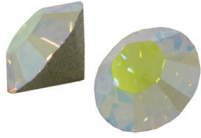

Swarovski Round Stones

Swarovski 1357 Brilliant Cut

Méret	SS 29	SS 45	MM 20,0	MM 50,0
Crystal F (001)		■		
Crystal U (001)		■		
Crystal CAL V SI (001 CAVSI)			■	■
Crystal Golden Shadow F (001 GSHA)		■		
Jet Hematite F (280 HEM)		■		
Amethyst F (204)		■		
Light Amethyst F (212)	■			
Light Colorado Topaz F (246)	■	■		
Siam F (208)		■		
Tanzanite F (539)		■		

Szín
Crystal F (001)
Crystal U (001)
Crystal CAL V SI (001 CAVSI)
Crystal Golden Shadow F (001 GSHA)
Jet Hematite F (280 HEM)
Amethyst F (204)
Light Amethyst F (212)
Light Colorado Topaz F (246)
Siam F (208)
Tanzanite F (539)