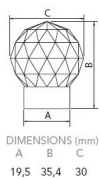

Swarovski Bútorgombok és fogantyúk

Swarovski 7155 Globe Handle

Méret

MM 30,0

Szín

● Stainless Steel