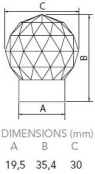

## Swarovski 7155 Globe Handle

Méret  
MM 30,0

Szín

● Stainless Steel