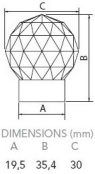

Swarovski Bútorgombok és fogantyúk

Swarovski 7155 Globe Handle

Méret
MM 30,0

Szín

● Stainless Steel