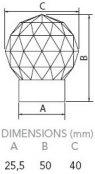

## Swarovski 7156 Globe Handle

Méret  
MM 40,0

Szín

● Silver