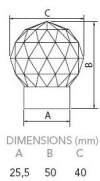

Swarovski Bútorgombok és fogantyúk

Swarovski 7156 Globe Handle

Méret

MM 40,0

Szín

● Silver