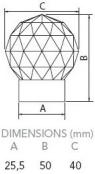

## Swarovski 7156 Globe Handle

Méret  
MM 40,0