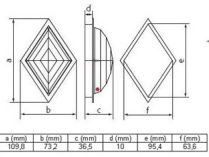

Swarovski Bútorgombok és fogantyúk

Swarovski 7170 Insert

1 / 1

Méret

MM 110,0

Szín

Crystal (082)