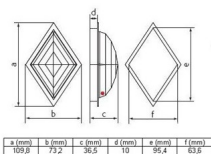

Swarovski Bútorgombok és fogantyúk

Swarovski 7170 Insert

Méret

MM 110,0

Szín

Crystal (082)