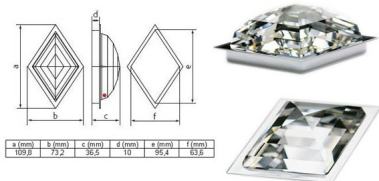

Swarovski Bútorgombok és fogantyúk

Swarovski 7170 Insert

1 / 1

Méret

MM 110,0

Szín

Crystal (082)