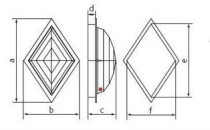

Swarovski Knobs, Handles & Co

Swarovski 7170 Insert

Méret
MM 110,0

Szín

Crystal (082)