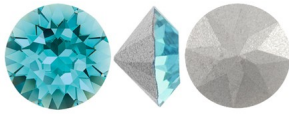

Swarovski Kúposhátú kristályok

Swarovski 1088 XIRIUS Chaton

Szín	Méret								
	PP 14	PP 18	PP 21	PP 24	SS 18	SS 20	SS 29	SS 34	SS 39
Crystal F (001)				■	■	■			
Crystal Golden Shadow F (001 GSHA)	■	■	■						
Crystal Paradise Shine F (001 PARSH)							■	■	■
Crystal Rose Gold F (001 ROGL)								■	
Amethyst F (204)	■		■						
Aquamarine F (202)		■	■						
Blue Zircon F (229)	■	■	■						
Capri Blue F (243)			■						
Chrysolite F (238) sz: 60	■								
Emerald F (205) sz: 65	■		■						
Fern Green F (291) sz: 68		■	■						
Fuchsia F (502) sz: 73			■						
Hyacinth F (236) sz: 77			■						
Indian Pink F (289) sz: 80.		■							
Indian Sapphire F (217)			■						
Light Colorado Topaz F (246) sz: 99			■						
Light Rose F (223)			■						
Light Siam F (227) sz: 117	■	■	■						
Peridot F (214) sz: 151	■	■	■						
Rose F (209) sz: 161	■		■						
Rose Peach F (262) sz: 165		■							
Ruby F (501) sz: 169			■						
Sapphire F (206) sz: 175			■						
Silk F (391) sz: 183		■	■						
Tangerine F (259) sz: 196	■