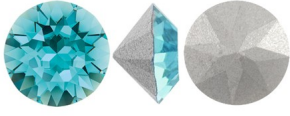

Swarovski Kúposhátú kristályok

Swarovski 1088 XIRIUS Chaton

2 / 2

Méret

PP 14

PP 18

PP 21

PP 24

SS 18

SS 20

SS 29

SS 30

SS 34

SS 39

Szín

Tangerine F (259) sz: 196

Tanzanite F (539) sz: 199