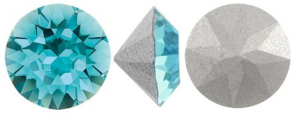

# Swarovski Round Stones

## Swarovski 1088 XIRIUS Chaton

	Méret								
	PP 14	PP 18	PP 21	PP24	SS 18	SS 20	SS 29	SS 34	SS 39
Crystal F (001)				■	■	■			
Crystal Golden Shadow F (001 GSHA)	■	■	■						
Crystal Paradise Shine F (001 PARSH)							■	■	■
Crystal Rose Gold F (001 ROGL)								■	
Amethyst F (204)	■		■						
Aquamarine F (202)	■	■	■						
Blue Zircon F (229)	■	■	■						
Capri Blue F (243)			■						
Chrysolite F (238)	■								
Emerald F (205)	■		■						
Fern Green F (291)		■	■						
Fuchsia F (502)			■						
Hyacinth F (236)			■						
Indian Pink F (289)		■							
Indian Sapphire F (217)			■						
Light Colorado Topaz F (246)			■						
Light Rose F (223)			■						
Light Siam F (227)	■	■	■						
Peridot F (214)	■	■	■						
Rose F (209)	■		■						
Rose Peach F (262)		■							
Ruby F (501)			■						
Sapphire F (206)			■						
Silk F (391)		■	■						
Tangerine F (259)	■								