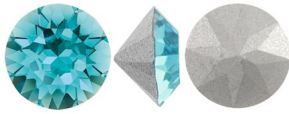

Swarovski Kúposhátú kristályok

Swarovski 1088 XIRIUS Chaton

Méret

PP 14	PP 18	PP 21	PP 24	SS 18	SS 20	SS 29	SS 30	SS 34	SS 39
-------	-------	-------	-------	-------	-------	-------	-------	-------	-------

Szín

Crystal F (001)					■	■	■	■	■
Crystal AB F (001 AB)			■						
Crystal Golden Shadow F (001 GSHA)	■	■	■						
Crystal Paradise Shine F (001 PARSH)						■		■	■
Crystal Rose Gold F (001 ROGL)								■	
Amethyst F (204)	■		■						
Aquamarine F (202)	■	■	■						
Blue Zircon F (229)	■	■	■						
Capri Blue F (243)			■						
Chrysolite F (238) sz: 60	■								
Emerald F (205) sz: 65	■		■						
Fern Green F (291) sz: 68		■	■						
Fuchsia F (502) sz: 73			■						
Hyacinth F (236) sz: 77			■						
Indian Pink F (289) sz: 80.		■							
Indian Sapphire F (217)			■						
Light Colorado Topaz F (246) sz: 99			■						
Light Rose F (223)			■						
Light Siam F (227) sz: 117	■	■	■						
Peridot F (214) sz: 151	■	■	■						
Rose F (209) sz: 161	■		■						
Rose Peach F (262) sz: 165		■							
Ruby F (501) sz: 169			■						
Sapphire F (206) sz: 175			■						
Silk F (391) sz: 183		■	■						