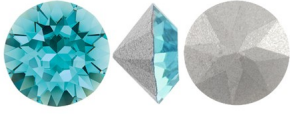

## Swarovski 1088 XIRIUS Chaton

	Méret								
	PP 14	PP 18	PP 21	PP 24	SS 18	SS 20	SS 29	SS 34	SS 39
<b>Szín</b>									
Crystal F (001)				■	■	■			
Crystal Golden Shadow F (001 GSHA)	■	■	■						
Crystal Paradise Shine F (001 PARSH)							■	■	■
Crystal Rose Gold F (001 ROGL)								■	
Amethyst F (204)	■		■						
Aquamarine F (202)		■	■						
Blue Zircon F (229)	■	■	■						
Capri Blue F (243)			■						
Chrysolite F (238) sz: 60	■								
Emerald F (205) sz: 65	■		■						
Fern Green F (291) sz: 68		■	■						
Fuchsia F (502) sz: 73			■						
Hyacinth F (236) sz: 77			■						
Indian Pink F (289) sz: 80.		■							
Indian Sapphire F (217)			■						
Light Colorado Topaz F (246) sz: 99			■						
Light Rose F (223)			■						
Light Siam F (227) sz: 117	■	■	■						
Peridot F (214) sz: 151	■	■	■						
Rose F (209) sz: 161	■		■						
Rose Peach F (262) sz: 165		■							
Ruby F (501) sz: 169			■						
Sapphire F (206) sz: 175			■						
Silk F (391) sz: 183		■	■						
Tangerine F (259) sz: 196	■								

# Swarovski Kúposhátú kristályok

Swarovski 1088 XIRIUS Chaton

2 / 2

Méret

PP 14

PP 18

PP 21

PP 24

SS 18

SS 20

SS 29

SS 34

SS 39

Szín

 Tanzanite F (539) sz: 199