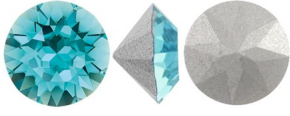

Swarovski Kúposhátú kristályok

Swarovski 1088 XIRIUS Chaton

Szín	Méret								
	PP 14	PP 18	PP 21	PP 24	SS 18	SS 20	SS 29	SS 34	SS 39
Crystal F (001)				■	■	■			
Crystal Golden Shadow F (001 GSHA)	■	■	■						
Crystal Paradise Shine F (001 PARSH)							■	■	■
Crystal Rose Gold F (001 ROGL)								■	
Amethyst F (204)	■		■						
Aquamarine F (202)		■	■						
Blue Zircon F (229)	■	■	■						
Capri Blue F (243)			■						
Chrysolite F (238) sz: 60	■								
Emerald F (205) sz: 65	■		■						
Fern Green F (291) sz: 68		■	■						
Fuchsia F (502) sz: 73			■						
Hyacinth F (236) sz: 77			■						
Indian Pink F (289) sz: 80.		■							
Indian Sapphire F (217)			■						
Light Colorado Topaz F (246) sz: 99			■						
Light Rose F (223)			■						
Light Siam F (227) sz: 117	■	■	■						
Peridot F (214) sz: 151	■	■	■						
Rose F (209) sz: 161	■		■						
Rose Peach F (262) sz: 165		■							
Ruby F (501) sz: 169			■						
Sapphire F (206) sz: 175			■						
Silk F (391) sz: 183		■	■						
Tangerine F (259) sz: 196	■								

Swarovski Kúposhátú kristályok

Swarovski 1088 XIRIUS Chaton

2 / 2

Méret

PP 14

PP 18

PP 21

PP 24

SS 18

SS 20

SS 29

SS 34

SS 39

Szín

 Tanzanite F (539) sz: 199