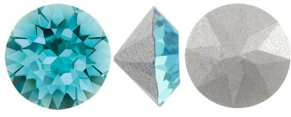

Swarovski Round Stones

Swarovski 1088 XIRIUS Chaton

Méret

PP 14

PP 18

PP 21

PP24

SS 18

SS 20

SS 29

SS 34

SS 39

Szín

Tanzanite F (539)