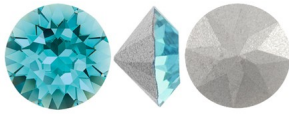

Swarovski Kúposhátú kristályok

Swarovski 1088 XIRIUS Chaton

Szín	Méret								
	PP 14	PP 18	PP 21	PP 24	SS 18	SS 20	SS 29	SS 34	SS 39
Crystal F (001)				■	■	■			
Crystal Golden Shadow F (001 GSHA)	■	■	■						
Crystal Paradise Shine F (001 PARSH)							■	■	■
Crystal Rose Gold F (001 ROGL)								■	
Amethyst F (204)	■		■						
Aquamarine F (202)		■	■						
Blue Zircon F (229)	■	■	■						
Capri Blue F (243)			■						
Chrysolite F (238) sz: 60	■								
Emerald F (205) sz: 65	■		■						
Fern Green F (291) sz: 68		■	■						
Fuchsia F (502) sz: 73			■						
Hyacinth F (236) sz: 77			■						
Indian Pink F (289) sz: 80.		■							
Indian Sapphire F (217)			■						
Light Colorado Topaz F (246) sz: 99			■						
Light Rose F (223)			■						
Light Siam F (227) sz: 117	■	■	■						
Peridot F (214) sz: 151	■	■	■						
Rose F (209) sz: 161	■		■						
Rose Peach F (262) sz: 165		■							
Ruby F (501) sz: 169			■						
Sapphire F (206) sz: 175			■						
Silk F (391) sz: 183		■	■						
Tangerine F (259) sz: 196	■								

Swarovski Kúposhátú kristályok

Swarovski 1088 XIRIUS Chaton

2 / 2

Méret

PP 14

PP 18

PP 21

PP 24

SS 18

SS 20

SS 29

SS 34

SS 39

Szín

 Tanzanite F (539) sz: 199